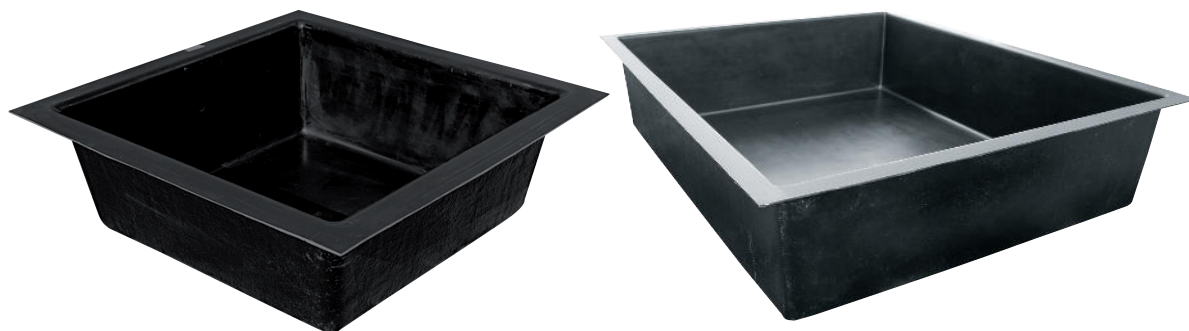

Datenblatt

Typ	Art-Nr:	Außenmaße	Inhalt	Gewicht ca.	Tiefen			Abmessungen Teichboden		Rand breite ca.
					Flach h1	Mittel h2	Tief h3	X	Y	R
E 70	15030	70*70*30cm	140 ltr.	4 kg	keine	keine	29,6cm	48,5cm	48,5cm	5,5cm
E 100	15031	100*100*35cm	200 ltr.	10 kg	keine	keine	35cm	69,5cm	69,5cm	9cm
E 120	15032	120*120*35cm	300 ltr.	13 kg	keine	keine	34cm	90cm	90cm	8cm
E 150	11014	150*150*45cm	650 ltr.	24 kg	keine	keine	45cm	115,5cm	115,5cm	9cm
E 220	15044	220*220*35cm	1400 ltr.	35 kg	keine	keine	35,6cm	186cm	186cm	10cm
E 2300	15071	200*240*60cm	2300 ltr.	61 kg	keine	keine	60cm	213cm	172cm	10cm
E 3700	15072	300*240*60cm	3600 ltr.	93 kg	keine	keine	60cm	213cm	272cm	10cm

GFK-Gartenteiche sind frostbeständig, verrottungsfest, formstabil und UV-unempfindlich.

Bitte beachten Sie die Einbauanleitung. www.Teichvertrieb.de

Die Produkte sind Handarbeit, somit kann es fertigungsbedingt zu Maßabweichungen von bis zu 5% kommen.